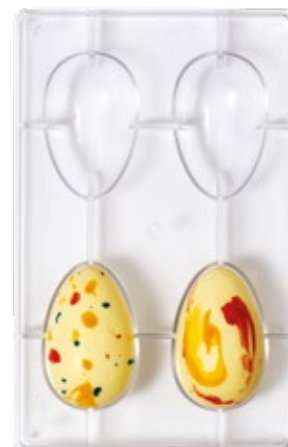

LE UOVA - 70 G
THE EGGS - 70 G

Dim. Cav. mm 56 x 88

70 g - 4 Cavità / Cavities

Dim. Stampo / Mold mm 275 x 175 x h 22

0050052