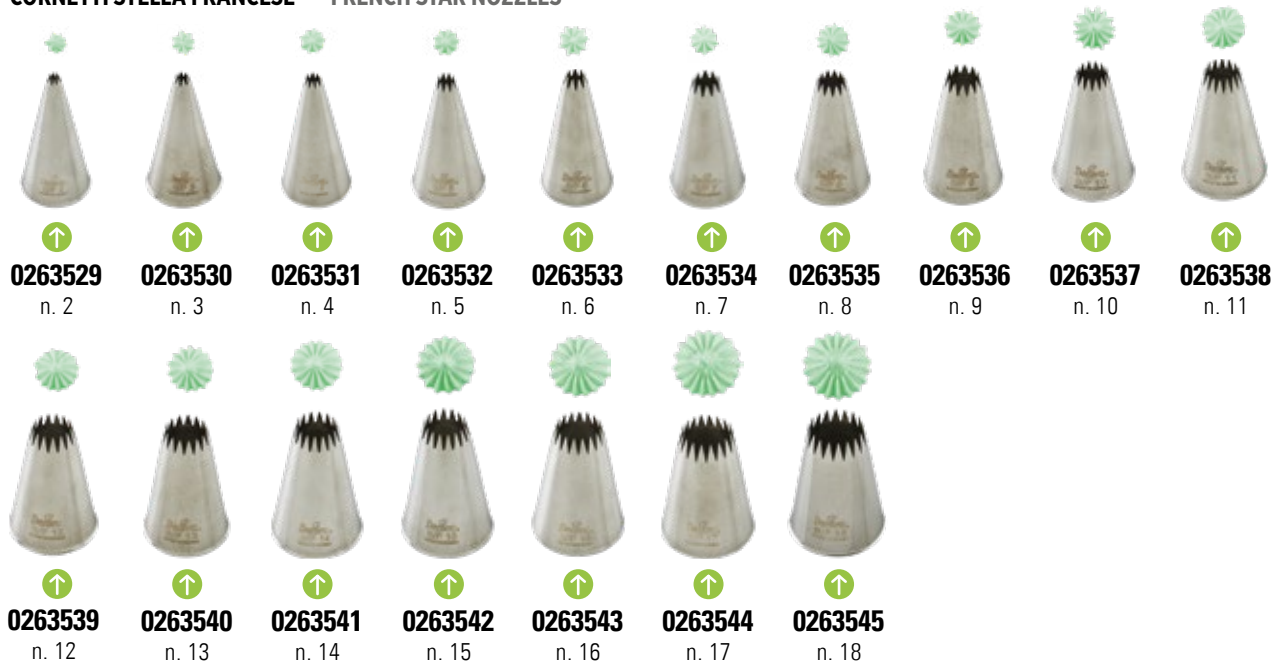

BIG NOZZLES

A professional line of nozzles, in stainless steel without welding points. To use without standard coupler.

CORNETTI TONDI ROUND NOZZLES

Il numero del cornetto indica la dimensione del foro espressa in mm. / The nozzle's number shows the size of the top in mm.

CORNETTI STELLA STAR NOZZLES

Il numero del cornetto indica la dimensione del foro espressa in mm. / The nozzle's number shows the size of the top in mm.

CORNETTI STELLA FRANCESE FRENCH STAR NOZZLES

Il numero del cornetto indica la dimensione del foro espressa in mm. / The nozzle's number shows the size of the top in mm.