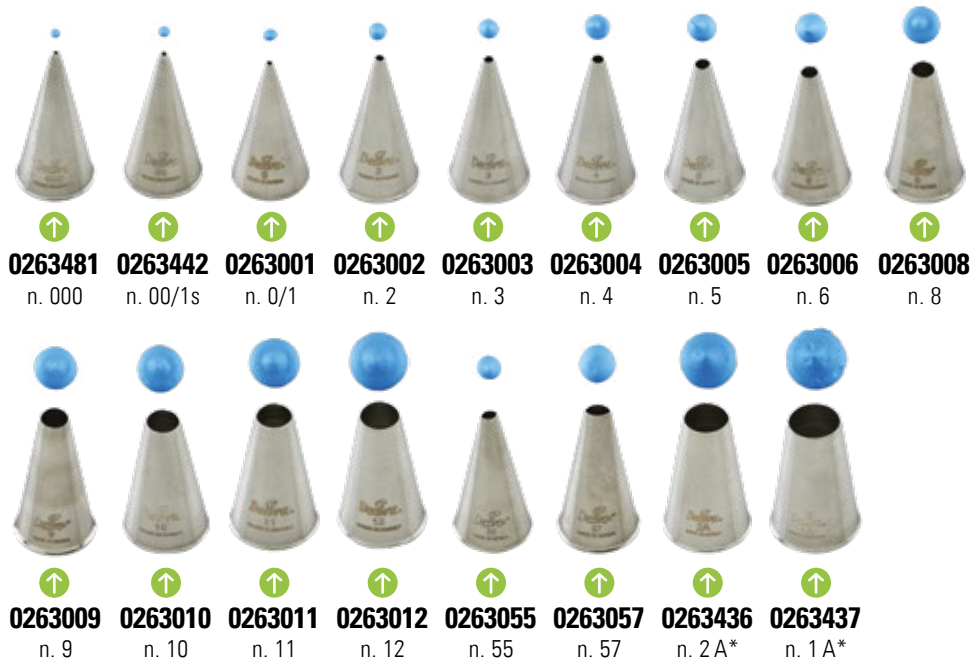

CORNETTI TONDI ROUND NOZZLES