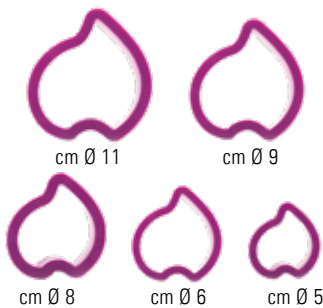

TAGLIAPASTA IN PLASTICA PER FIORI

Un prodotto made in Italy sicuro e di qualità che garantisce un taglio preciso.

PLASTIC FLOWER CUTTERS

A safe and quality product, made in Italy, guaranteeing a neat cut.

Lavabili in lavastoviglie
Dishwasher safe

0803022

Kit Lirio / Lily Kit

5 pz/pcs