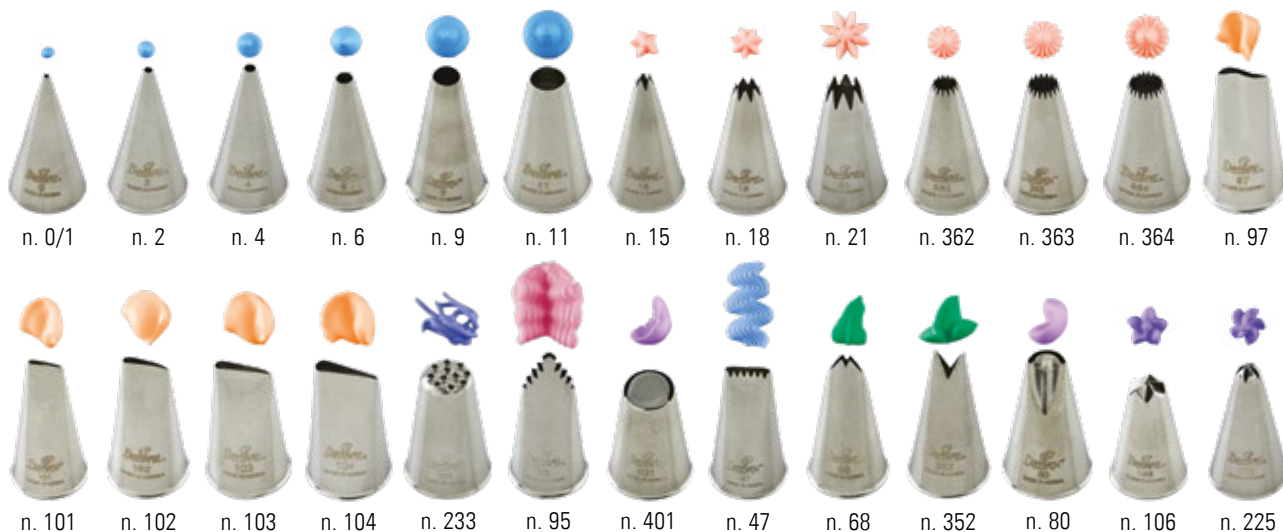

Un set di cornetti indispensabile per ogni tipo di decorazione dolciaria. Il set contiene 26 cornetti standard, due pratici adattatori con cappuccio salva-freschezza, uno spillo per fiori e la custodia organizer in plastica per conservare ed organizzare comodamente gli strumenti.

PROFESSIONAL DECORATING PIPING SET

The standard decorating nozzles set is perfect for all types of sweet treat making. It holds 26 standard-size tips, two standard couplers with freshness-saver cap, a flower nail and a plastic coupler storage case, suitable to store and preserve tools.

Guarda il video
Watch the video

2 pz. pcs.

1 pz. pcs.

Adattatore con cappuccio
Coupler with cap

Supporto per fiori
Flower nail

0263380

29 pz/pcs

CUSTODIA PER CORNETTI

Comodo organizer porta cornetti in plastica, perfetto per conservare fino a 26 cornetti standard, due adattatori con cappuccio salvafreschezza e uno spillo per fiori piccolo.

NOZZLES ORGANIZER

Hard plastic case designed to hold 26 individual decorating tips, two couplers with freshness-saver cap and a small flower nail.