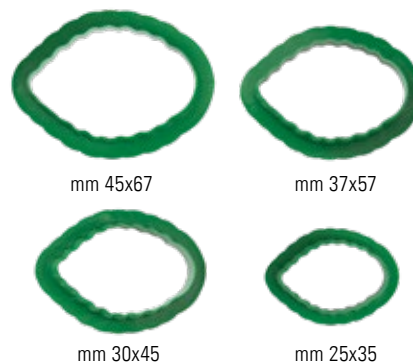

0803024

Kit Foglie di Rosa

Rose Leaves Kit

4 pz/pcs