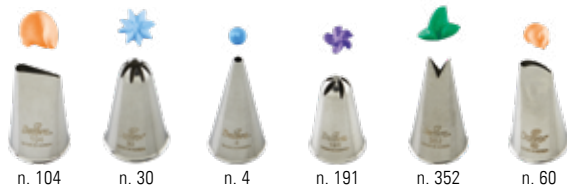

KIT CORNETTI PINK

Un set ideale per principianti così come per i più esperti, per sprigionare tutto il potere dei fiori e dei colori!

PINK NOZZLES KIT

Unleash all the power of flowers and colors with this set of piping tips that is ideal for both beginners and the more experienced baker!