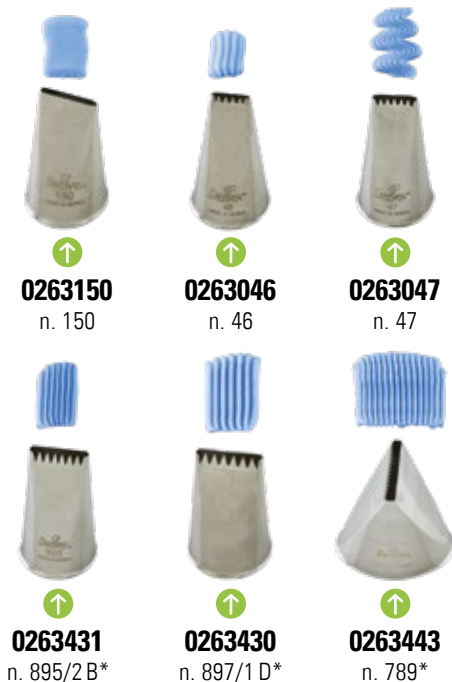

CORNETTI INTRECCIO BASKET WEAVE NOZZLES

CORNETTI STELLA APERTA OPEN STAR NOZZLES

						
↑	↑	↑	↑	↑	↑	↑
0263014	0263015	0263018	0263020	0263021	0263032	0263098
n. 14	n. 15	n. 18	n. 20	n. 21	n. 32	n. 98
						
↑	↑	↑	↑	↑		
0263172	0263199	0263362	0263363	0263364		
n. 172*	n. 199	n. 362	n. 363	n. 364		