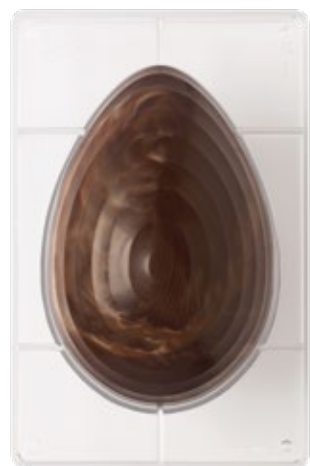

L' UOVO RIGATO - 350 G
THE STRIPED EGG - 350 G

Dim. Cav. mm 163 x 230
350 g - 1 Cavità / Cavity
Dim. Stampo / Mold mm 275 x 175 x h 22

0050066