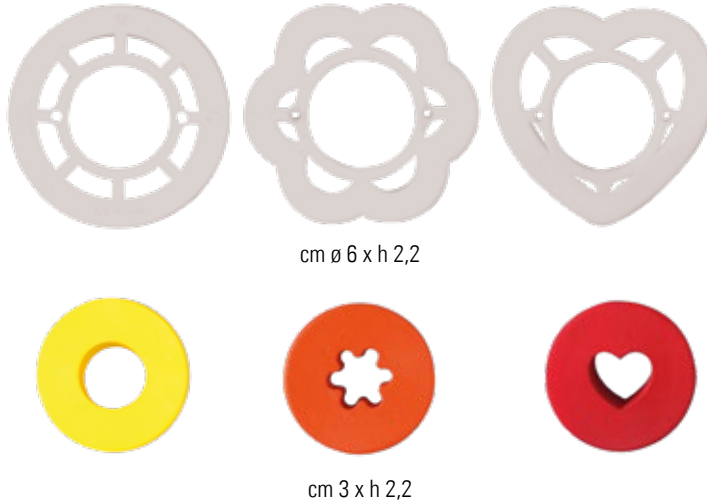

cm ø 6,5 x h 2,2

cm ø 6,5 x h 2,2

cm ø 6,5 x h 2,2

SET TAGLIAPASTA MIX & MATCH

Set di tagliapasta in plastica, perfetto per realizzare un biscotto farcito rendendo più divertente il classico “occhio di bue”. Il set è composto da 3 tagliapasta grandi e 3 mini tagliapasta intercambiabili per dare una forma originale al centro del biscotto. I pratici pioli, nella parte interna dei mini tagliapasta, ti aiuteranno a centrare perfettamente la sagoma.

MIX & MATCH CUTTER SET

Plastic cookie cutter set, perfect for making fun cut out “linzer cookies”. The set consists of 3 big cookie cutters and 3 interchangeable mini cutters to give your biscuits an original central shape. The practical pegs on the inside of the mini cutter will help you perfectly center the cut-out shape.

MODELLI
BREVETTATI
PATENTED
DESIGN

Lavabili in lavastoviglie
Dishwasher safe

0255042
Mix & Match
Classic
6 pz/pcs