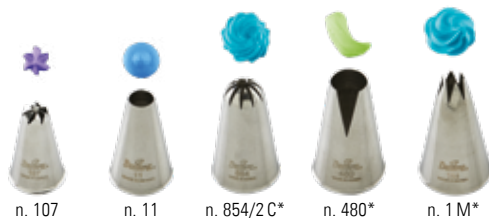

GREEN NOZZLES KIT

The ideal set to decorate and create classic yet impressive cake designs!