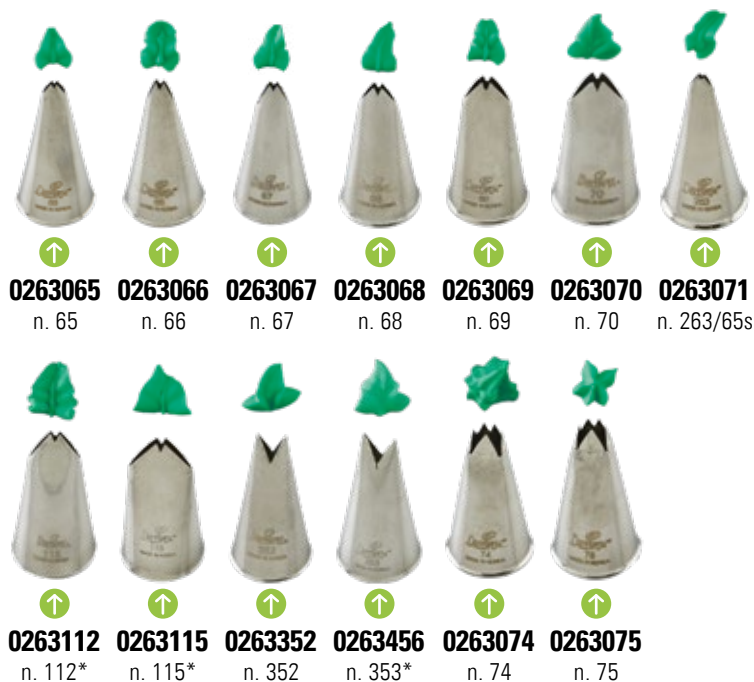

CORNETTI FOGLIA LEAF NOZZLES