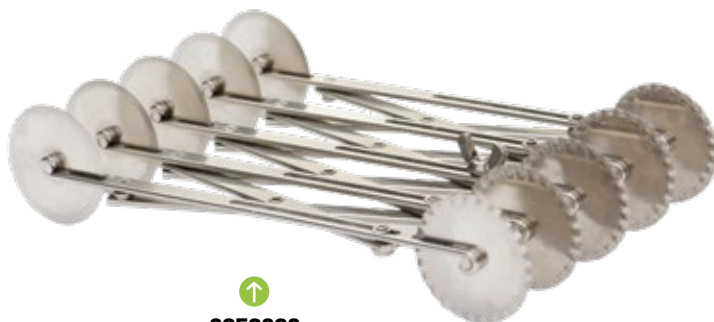

↑
0122910
cm 10

**MINI RULLO BUCASFOGLIA**

In plastica, per forare facilmente pasta sfoglia e pasta frolla.

MINI PASTRY PIERCING ROLLER

Made of plastic, to pierce shortcrust and puff pastry easily.

↑
0122908
cm 6

**RULLO DIVISORE**

Rullo con 5 lame doppie in acciaio inox, lisce e seghettate. Puoi tagliare contemporaneamente più strisce da min. 1 cm a max. 12 cm.

ADJUSTABLE DIVIDER

Divider with 5 stainless steel blades, smooth and serrated. Cuts strips from min. 1 cm to max. 12 cm simultaneously.

**IN ACCIAIO INOX,
QUALITÀ
PROFESSIONALE
STAINLESS STEEL,
PROFESSIONAL
QUALITY**

↑
0252020

Griglie Tagliapasta

Lattice Crust Cutters

**Crostate perfette in
un attimo!**

Perfect tarts in a
single moment!

GRIGLIE TAGLIAPASTA