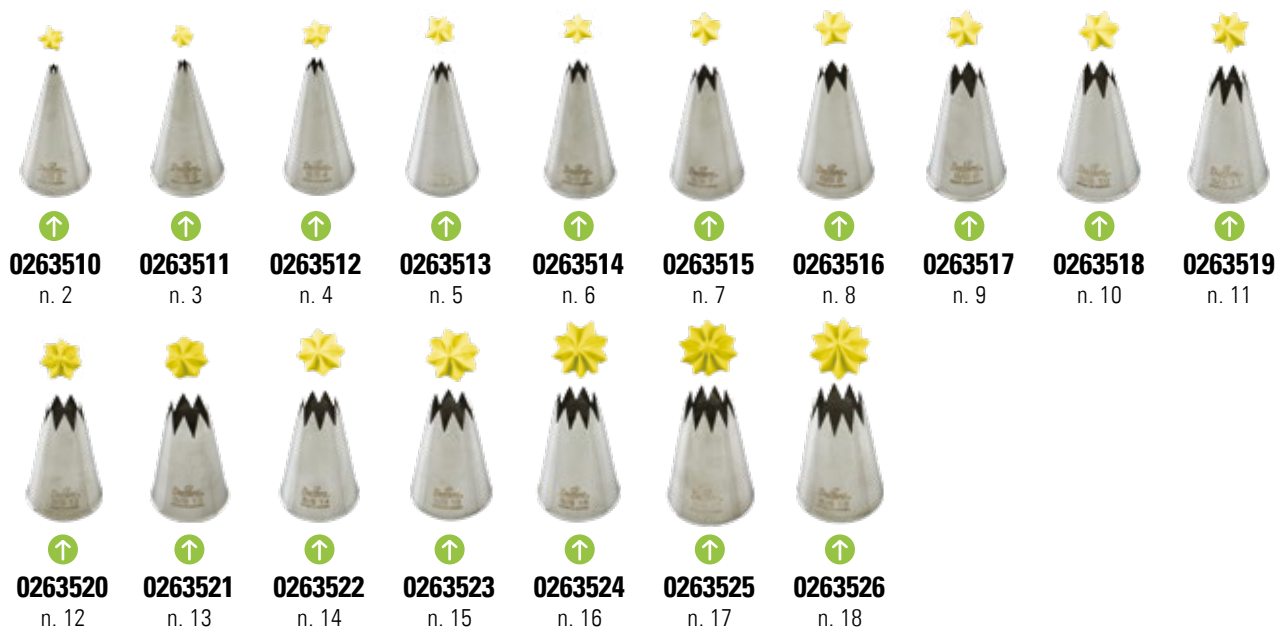

BIG NOZZLES

A professional line of nozzles, in stainless steel without welding points. To use without standard coupler.

CORNETTI TONDI ROUND NOZZLES

Il numero del cornetto indica la dimensione del foro espressa in mm. / The nozzle's number shows the size of the top in mm.

CORNETTI STELLA STAR NOZZLES

Il numero del cornetto indica la dimensione del foro espressa in mm. / The nozzle's number shows the size of the top in mm.

CORNETTI STELLA FRANCESE FRENCH STAR NOZZLES

Il numero del cornetto indica la dimensione del foro espressa in mm. / The nozzle's number shows the size of the top in mm.