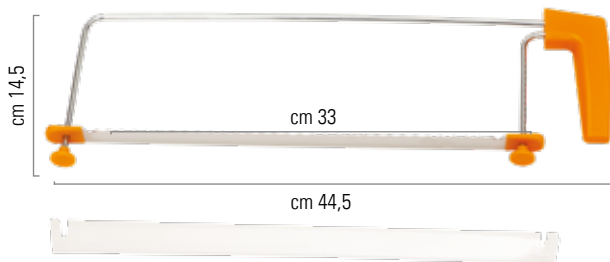

Pratico strumento Dividi-Torta per tagliare facilmente le torte a strati in maniera uniforme e regolare. La lama in acciaio inox, affilata e seghettata, può essere regolata su 14 altezze per una precisione ottimale. Include un rivestimento in plastica trasparente per la sicurezza durante la conservazione.

CAKE LEVELLER

Practical Cake-Splitting tool to easily cut layered cakes evenly. The stainless steel blade, sharp and serrated, can be adjusted to 14 different heights for optimal precision. It includes a transparent plastic cover for safety during storage.

MODELLO
BREVETTATO
PATENTED
DESIGN

Guarda il video
Watch the video

9260288

cm 44,5 x h 14,5 x 2

COLTELLO SEGHETTATO

Coltello multiuso con lama in acciaio inox e manico con impugnatura in plastica confortevole. La presa ergonomica consente di ottenere un taglio preciso e regolare.