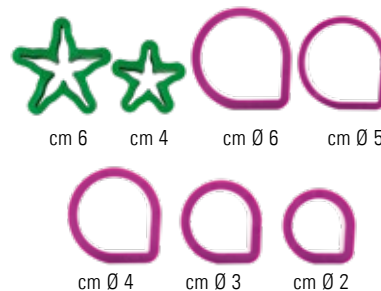

0803025

Kit Petali e Sepalo di Rosa

Rose Kit with Petal and Sepal

7 pz/pcs